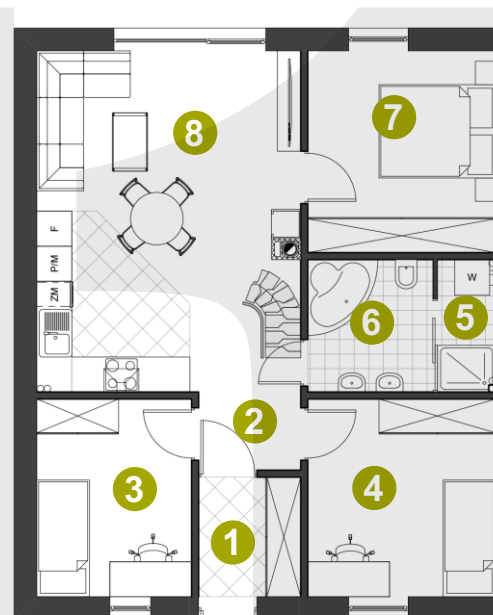

EUROHOME

NOWE DOMY NA SPRZEDAŻ

OSIEDLE POLNE II

Zielona Góra - RACULA

3,59 m²
 2,14 m²
 8,98 m²
 10,92 m²
 1,58 m²
 5,73 m²
 11,14 m²
 26,47 m²
 13,65 m² (16,15) m²
 94,20 m² (86,70) m²

- 1 WIATROŁAP
- 2 HALL
- 3 POKÓJ
- 4 POKÓJ
- 5 KOTŁOWNIA
- 6 ŁAZIENKA
- 7 POKÓJ
- 8 SALON + KUCHNIA
- 9 POKÓJ
- Suma

Dom: 11
Działka: 518 m²

Pow. całkowita: 99,60 m²
 Pow. domu: 86,70 m²
 Pow. użytkowa: 84,20 m²

PIĘTRO