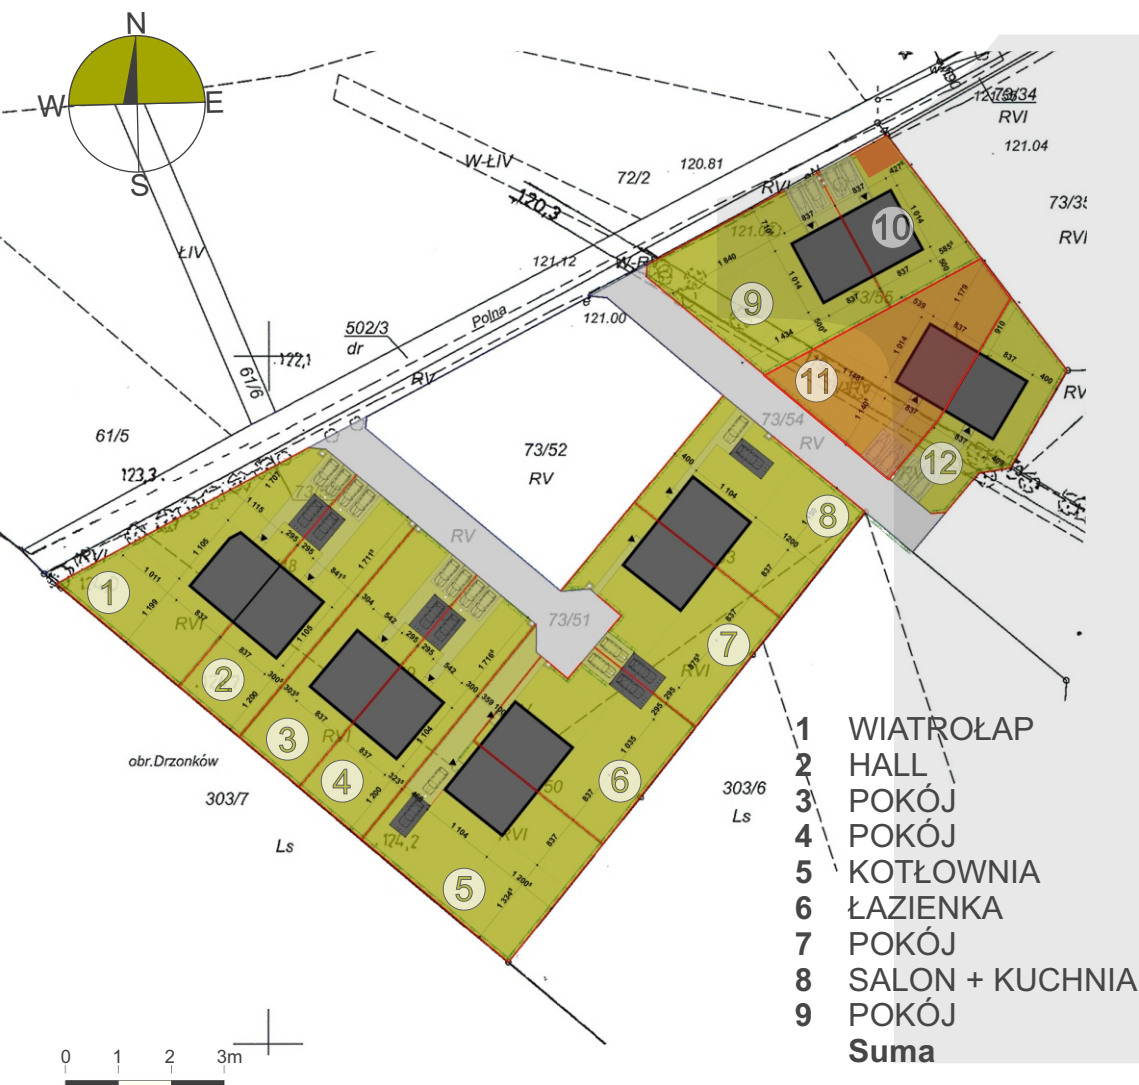

EUROHOME

NOWE DOMY NA SPRZEDAŻ

OSIEDLE POLNE II

Zielona Góra - RACULA

3,59 m²
 2,14 m²
 8,98 m²
 10,92 m²
 1,58 m²
 5,73 m²
 11,14 m²
 26,47 m²
 13,65 m² (16,15) m²
 94,20 m² (86,70) m²

- 1 WIATROŁAP
- 2 HALL
- 3 POKÓJ
- 4 POKÓJ
- 5 KOTŁOWNIA
- 6 ŁAZIENKA
- 7 POKÓJ
- 8 SALON + KUCHNIA
- 9 POKÓJ
- Suma

Dom: 11
Działka: 518 m²

Pow. całkowita: 99,60 m²
 Pow. domu: 86,70 m²
 Pow. użytkowa: 84,20 m²

PIĘTRO