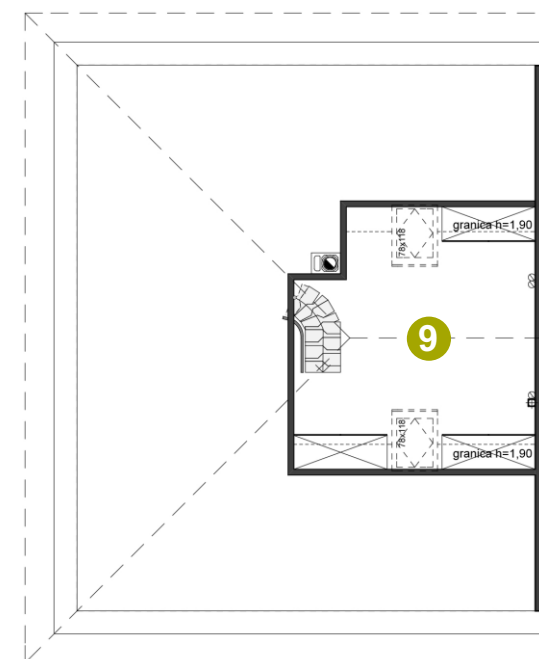

EUROHOME

NOWE DOMY NA SPRZEDAŻ

OSIEDLE POLNE II

Zielona Góra - RACULA

3,59 m²
 2,14 m²
 8,98 m²
 10,92 m²
 1,58 m²
 5,73 m²
 11,14 m²
 26,47 m²
 13,65 m² (16,15) m²
 94,20 m² (86,70) m²

- 1 WIATROŁAP
- 2 HALL
- 3 POKÓJ
- 4 POKÓJ
- 5 KOTŁOWNIA
- 6 ŁAZIENKA
- 7 POKÓJ
- 8 SALON + KUCHNIA
- 9 POKÓJ
- Suma

Dom: 11
Działka: 518 m²

Pow. całkowita: 99,60 m²
 Pow. domu: 86,70 m²
 Pow. użytkowa: 84,20 m²

PIĘTRO